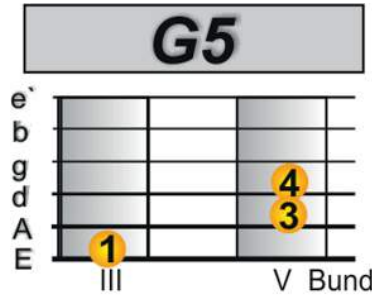

## Play like Lady in black

Für den Song braucht man nur diese 2 Akkorde

Die Akkorde werden immer auf Zählzeit 1, 2, 3, 4, gespielt.

Im Refrain sind in den Takten 2 und 3 halbtaktige Wechsel

Hier mit einem Fill in im letzten Takt.