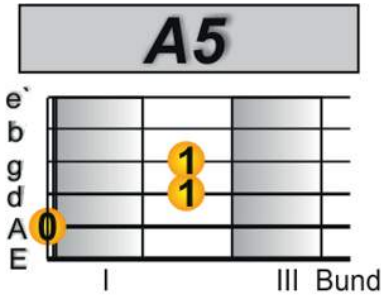

## Play like Lady in black

Für den Song braucht man nur diese 2 Akkorde

Die Akkorde werden immer auf Zählzeit 1, 2, 3, 4, gespielt.

Im Refrain sind in den Takten 2 und 3 halbtaktige Wechsel

Hier mit einem Fill in im letzten Takt.